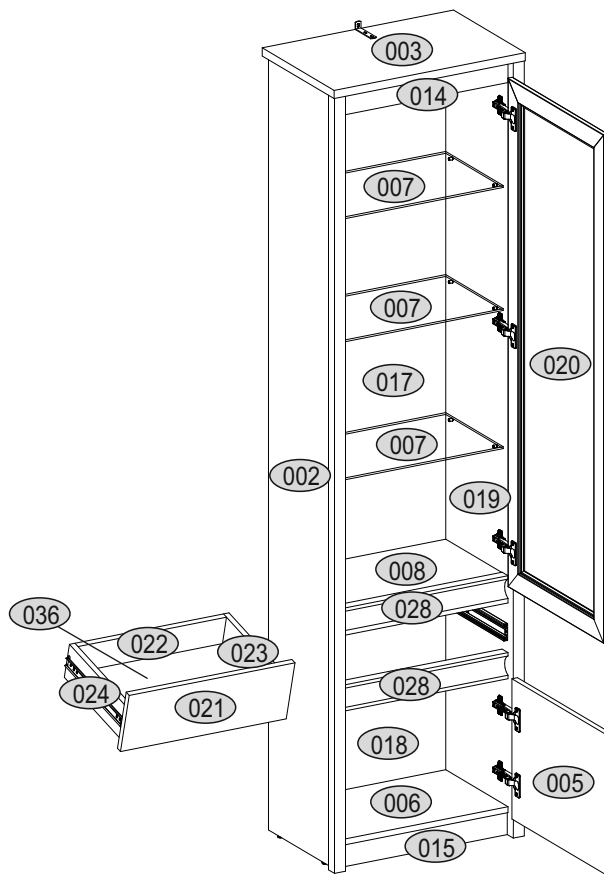

## Witryna 1W1D1S

Code	Dimensions			Package	
002	2078	360	16/32	1	1/3
003	556	362	22	1	1/3
005	376	482	16	1	1/3
006	488	334	16	1	1/3
007	488	290	5	3	3/3
008	488	284	16	1	1/3
014	488	60	16	1	1/3
015	488	60	16	1	1/3
017	1401	507	3	1	1/3
018	619	507	3	1	1/3
019	2078	360	16/32	1	1/3
020	1364	482	16	1	2/3
021	482	170	16	1	1/3
022	432	100	16	1	1/3
023	300	100	16	1	1/3
024	300	100	16	1	1/3
028	488	70	30	2	1/3
036	450	302	3	1	1/3
accessories				1	1/3