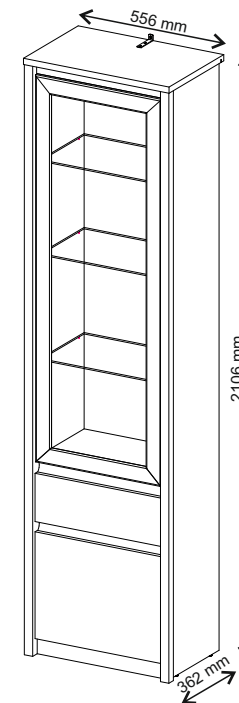

## Witryna 1W1D1S

Code	Dimensions			Package	
002	2078	360	16/32	1	1/3
003	556	362	22	1	1/3
005	376	482	16	1	1/3
006	488	334	16	1	1/3
007	488	290	5	3	3/3
008	488	284	16	1	1/3
014	488	60	16	1	1/3
015	488	60	16	1	1/3
017	1401	507	3	1	1/3
018	619	507	3	1	1/3
019	2078	360	16/32	1	1/3
020	1364	482	16	1	2/3
021	482	170	16	1	1/3
022	432	100	16	1	1/3
023	300	100	16	1	1/3
024	300	100	16	1	1/3
028	488	70	30	2	1/3
036	450	302	3	1	1/3
accessories				1	1/3

<p><b>x2</b> <b>e1</b></p> <p>Ø 7x50mm</p> 	<p><b>x14</b> <b>r1</b></p> <p>Ø 15x12mm</p> 	<p><b>x14</b> <b>r16</b></p> 	<p><b>x6</b> <b>s2</b></p> 
<p><b>x32</b> <b>f1</b></p> <p>Ø 8x30mm</p> 	<p><b>x5</b> <b>a143</b></p> 	<p><b>x5</b> <b>b119</b></p> 	<p><b>x10</b> <b>s4</b></p> 
<p><b>x6</b> <b>l2</b></p> 	<p><b>x1</b> <b>n260</b></p> 	<p><b>x31</b> <b>p25</b></p> <p>Ø 3,5x16mm</p> 	<p><b>x12</b> <b>d3</b></p> <p>Ø 5x17 mm</p> 
<p><b>x1</b> <b>f3</b></p> <p>Ø 10x50 mm</p> 	<p><b>x1</b> <b>n14</b></p> 	<p><b>x1</b> <b>p17</b></p> <p>Ø 6x60 mm</p> 	<p><b>x4</b> <b>k1</b></p> 
<p><b>x1</b> <b>L300</b></p> 	<p><b>x1</b> <b>z1</b></p> 		